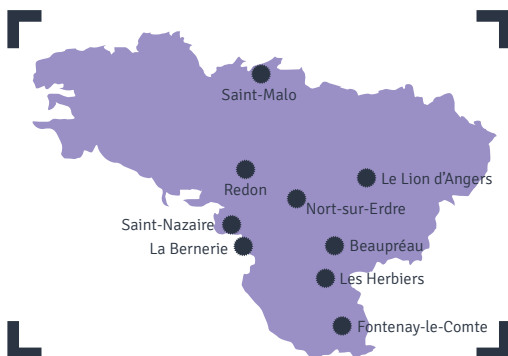

# Lundi Mardi Mercredi

## Les réseaux UniK disponibles à la carte

- Saint-Malo = 264 faces
- Saint-Nazaire = 230 faces
- Les Herbiers = 46 faces
- Fontenay-le-Comte = 40 faces
- Redon = 23 faces
- Beaupréau = 15 faces
- Pays de Nort-sur-Erdre = 12 faces
- Le Lion d'Angers = 7 faces
- La Bernerie = 6 faces